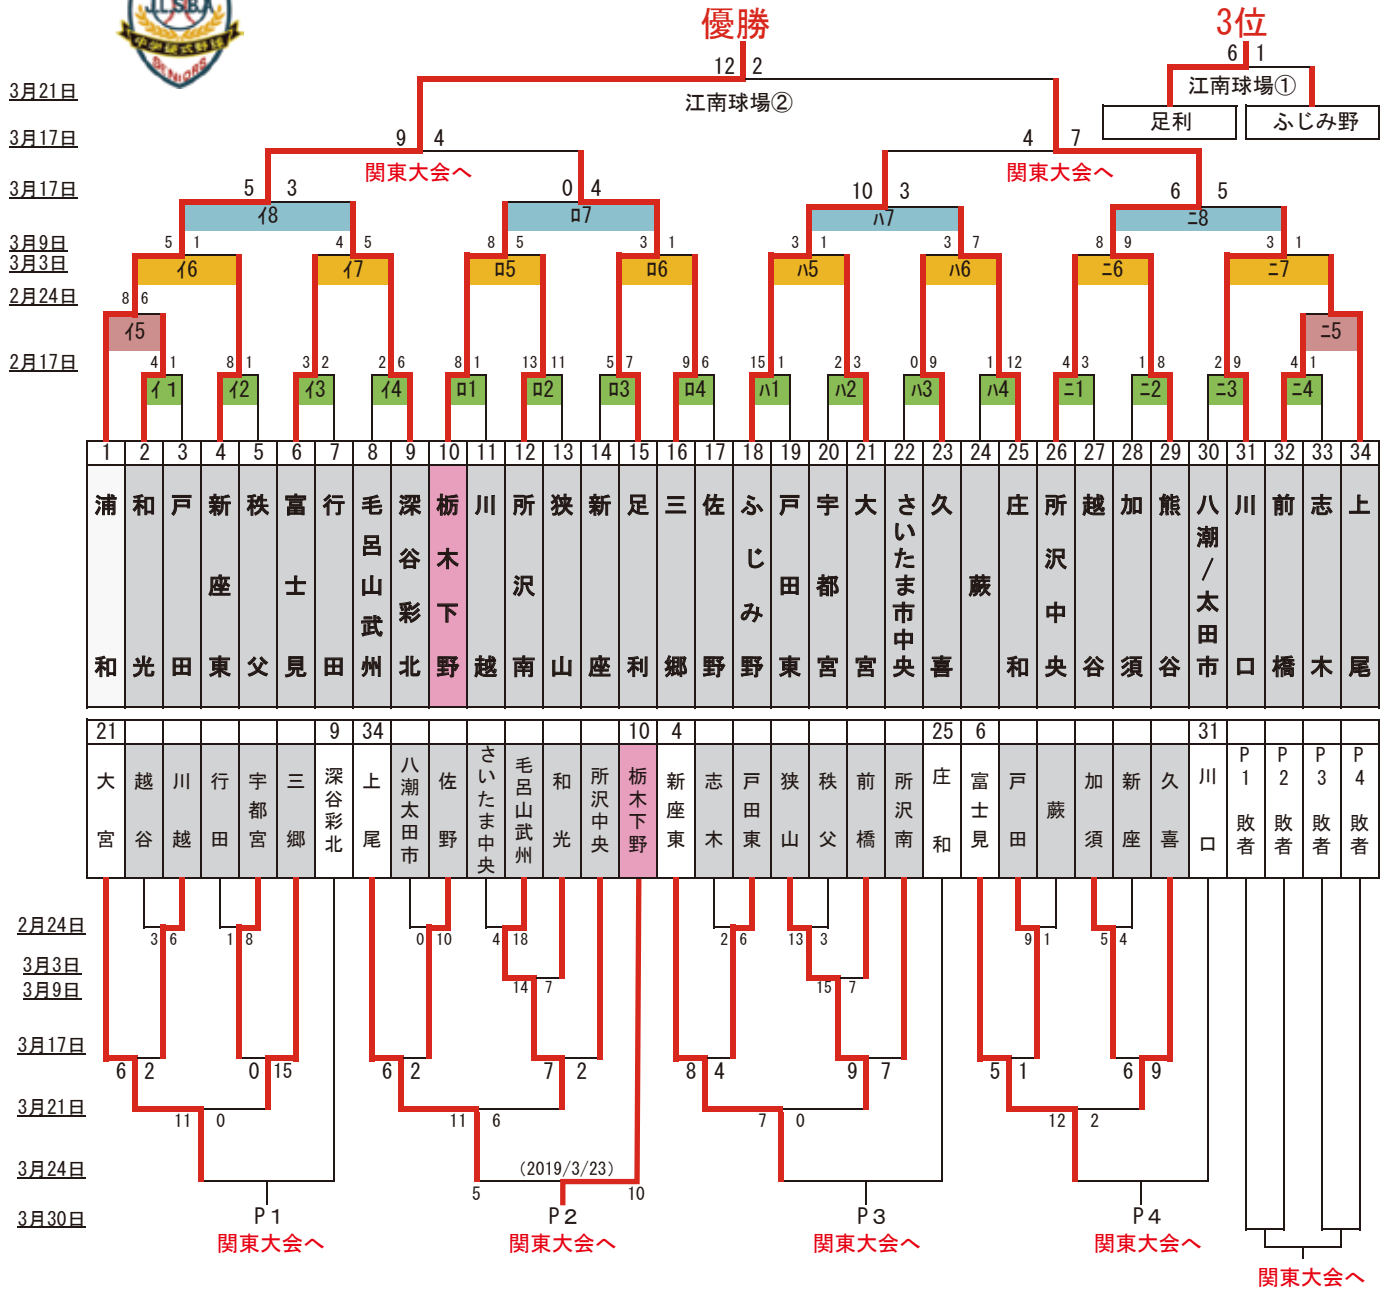

2019年度 春季関東大会代表決定戦 兼 ひびき杯争奪大会

大会グランド	グランド開放		グランド 責任者	責任 理事	3月23日	3月24日
	1試合目開始				敗者復活戦	敗者復活戦
L	深谷彩北	8:00	福島	杉江 橋本	○	①富士見-川口 ②新座東-庄和 ③深谷彩北-大宮
		9:30				
		-				
M	江南球場 (熊谷)	標準時刻	猪野		△	
N	さくら球場 (熊谷)	標準時刻	猪野	×	×	
O	行田市営 (行田)	8:00	加藤 (行田)		△	△
		9:30				
		-				
P	上尾 (平方スポーツ広場)	8:30 10:00	広沢	須田(狭)	①栃木下野-上尾	△
Z	所沢航空公園 (所沢中央)	8:00	玉置		×	×
		9:30				
		-				
審判 関連	■派遣審判数は右表の通りとする			本戦 敗者復活	0名 0名	0名 0名