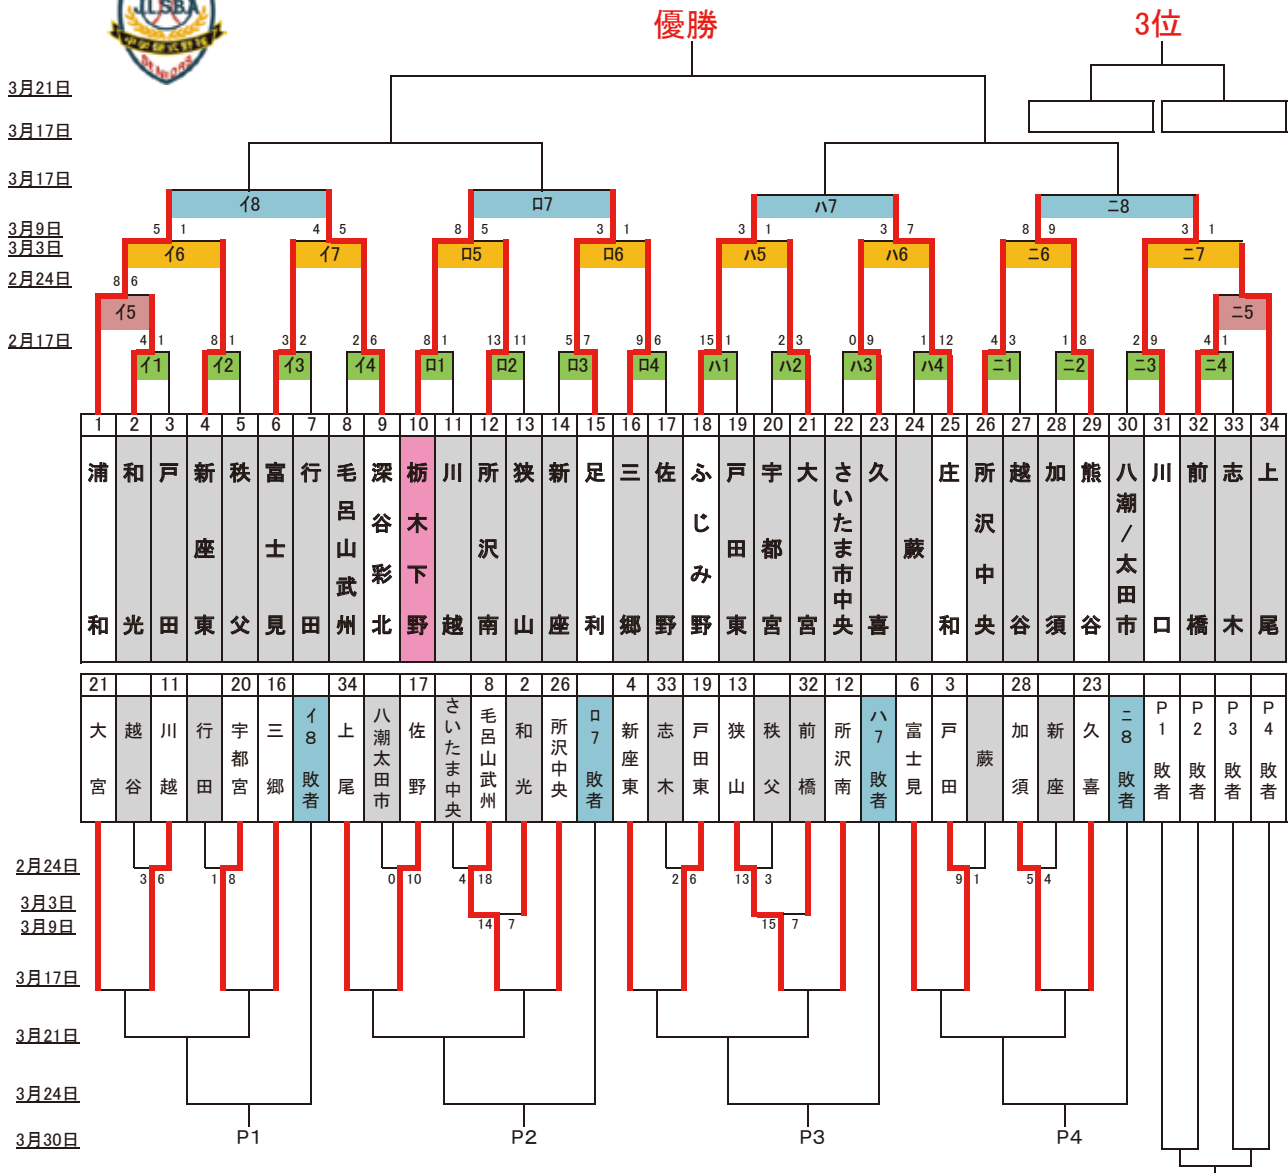

2019年度 春季関東大会代表決定戦 兼 ひびき杯争奪大会

| 大会 | 部 | 大会グラウンド | グラウンド開放 | グラウンド責任者 | 責任理事 | 3月17日 | 3月21日 | 3月24日 |
|----|----|----------|---------|----------|-------------|----------------------------------|----------|-------|
| | | | 1試合目開始 | | | 4回戦、準決勝 | 3位決定戦/決勝 | 敗者復活戦 |
| A | 東部 | 大宮 | 標準時刻 | 荒井 | 中 | ①川越-大宮 | ○ | ○ |
| | | | | | 橋本 | ②新座東-戸田東 ③三郷-宇都宮 | | |
| G | 西部 | 狭山 | 標準時刻 | 石野 | 神浦 | ①所沢南-狭山 | ○ | ○ |
| | | | | | 納谷 | ②戸田-富士見 ③久喜-加須 | | |
| H | 西部 | 所沢中央 | 標準時刻 | 玉置 | 小峰 常岡 | ①毛呂山-所沢中央 ②佐野-上尾 | ○ | ○ |
| I | 北部 | 足利 | 標準時刻 | 前田 | 前田 須田(狭) | ①浦和-深谷彩北 ②栃木下野-足利 ③①勝者-②勝者 | × | ○ |
| M | 北部 | 江南球場(熊谷) | 標準時刻 | 猪野 | 杉江 猪野 | ①ふじみ野-庄和 ②熊谷-川口 ③①勝者-②勝者 | △ | △ |