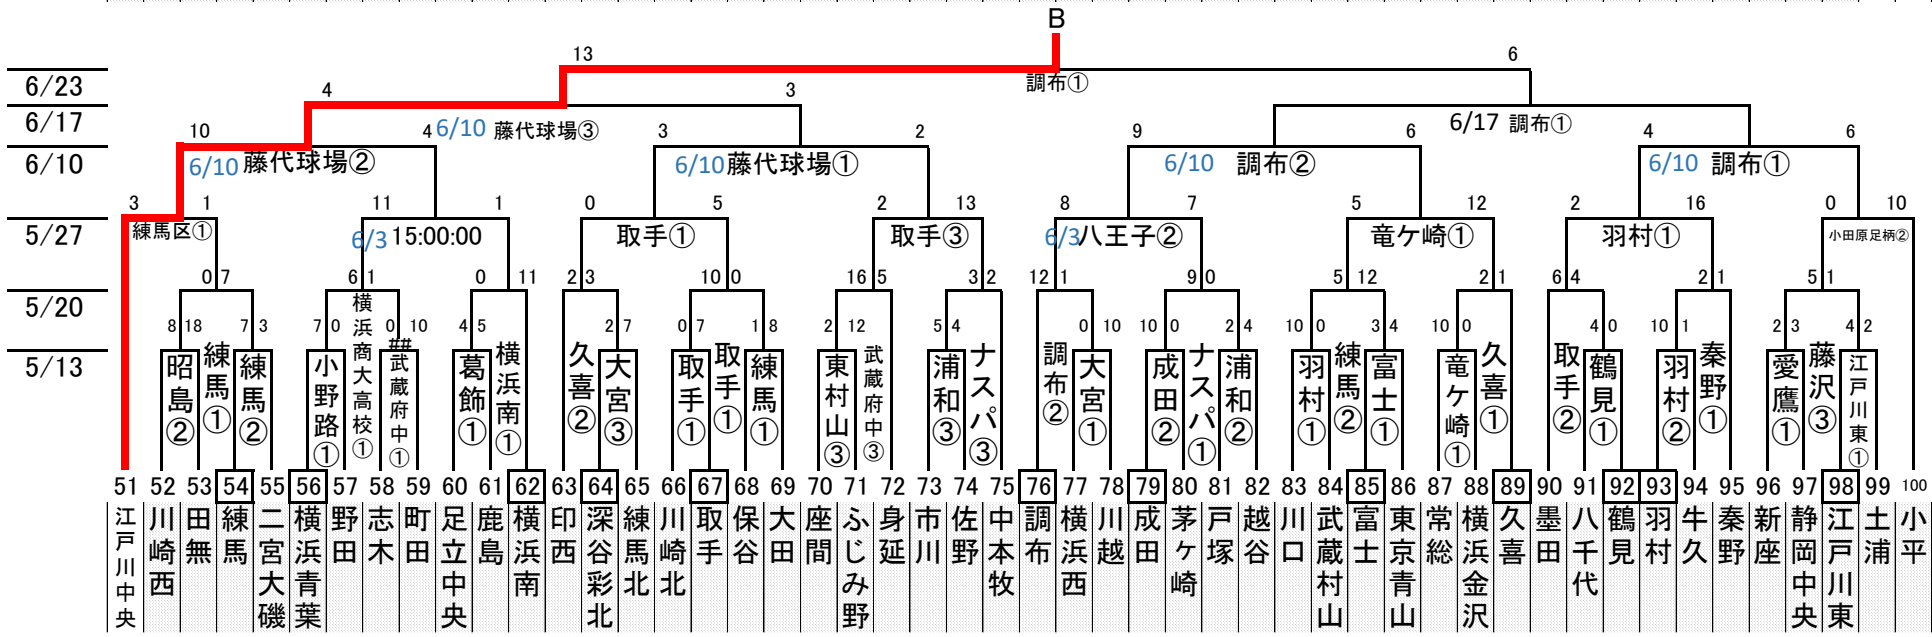

2018 リトルシニア関東連盟夏季大会