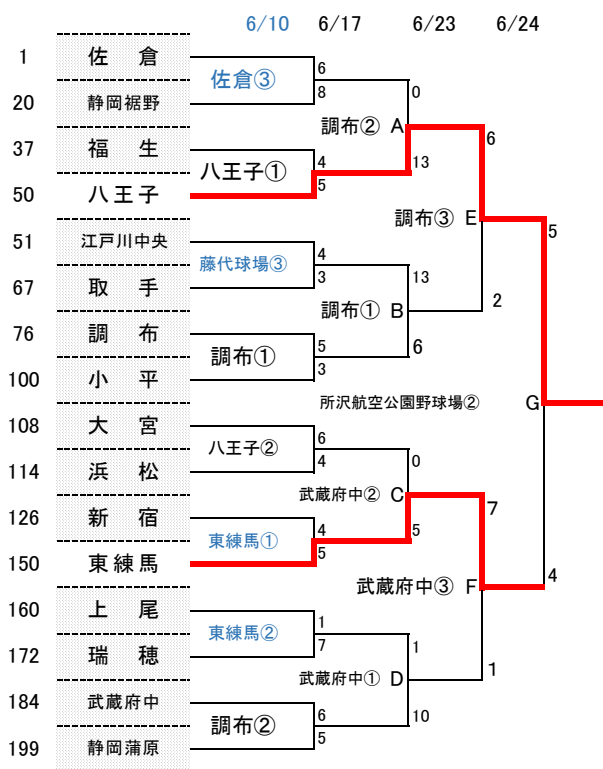

# 2018 リトルシニア関東連盟夏季大会

「感謝の気持ちを  
力に換えて」

C

D

感謝の気持ちを  
"力"に換えて

### 2018日本選手権大会出場チーム順位決定

1 八王子	優勝	9 佐倉	H 勝者
2 東練馬	準優勝	10 取手	I 勝者
3 江戸川中央	3位	11 新宿	J 勝者
4 武蔵府中	4位	12 静岡蒲原	K 勝者
5 静岡裾野	A 敗者		
6 調布	B 敗者		
7 大宮	C 敗者		
8 瑞穂	D 敗者		

ベスト16を抽選番号順に配置

ベスト8戦で負けたチーム抽選番号順

3位決定戦 6/24

E敗者	江戸川中央	所沢航空公園野球場①	14/8	3位	3
F敗者	武蔵府中			4位	4