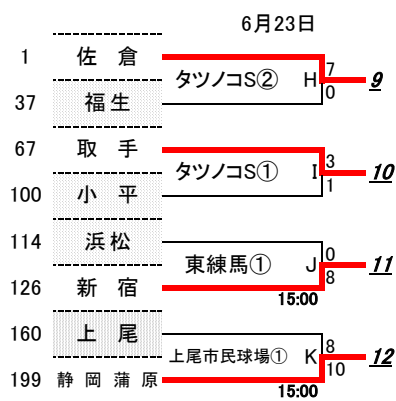

# 2018 リトルシニア関東連盟夏季大会

「感謝の気持ちを  
力に換えて」

C

D

感謝の気持ちを  
"力"に換えて

### 2018日本選手権大会出場チーム順位決定

1 八王子	優勝	9 佐倉	H 勝者
2 東練馬	準優勝	10 取手	I 勝者
3 江戸川中央	3位	11 新宿	J 勝者
4 武蔵府中	4位	12 静岡蒲原	K 勝者
5 静岡裾野	A 敗者		
6 調布	B 敗者		
7 大宮	C 敗者		
8 瑞穂	D 敗者		

ベスト16を抽選番号順に配置

ベスト8戦で負けたチーム抽選番号順

3位決定戦 6/24

E敗者	江戸川中央	所沢航空公園野球場①	14/8	3位	3
F敗者	武蔵府中			4位	4