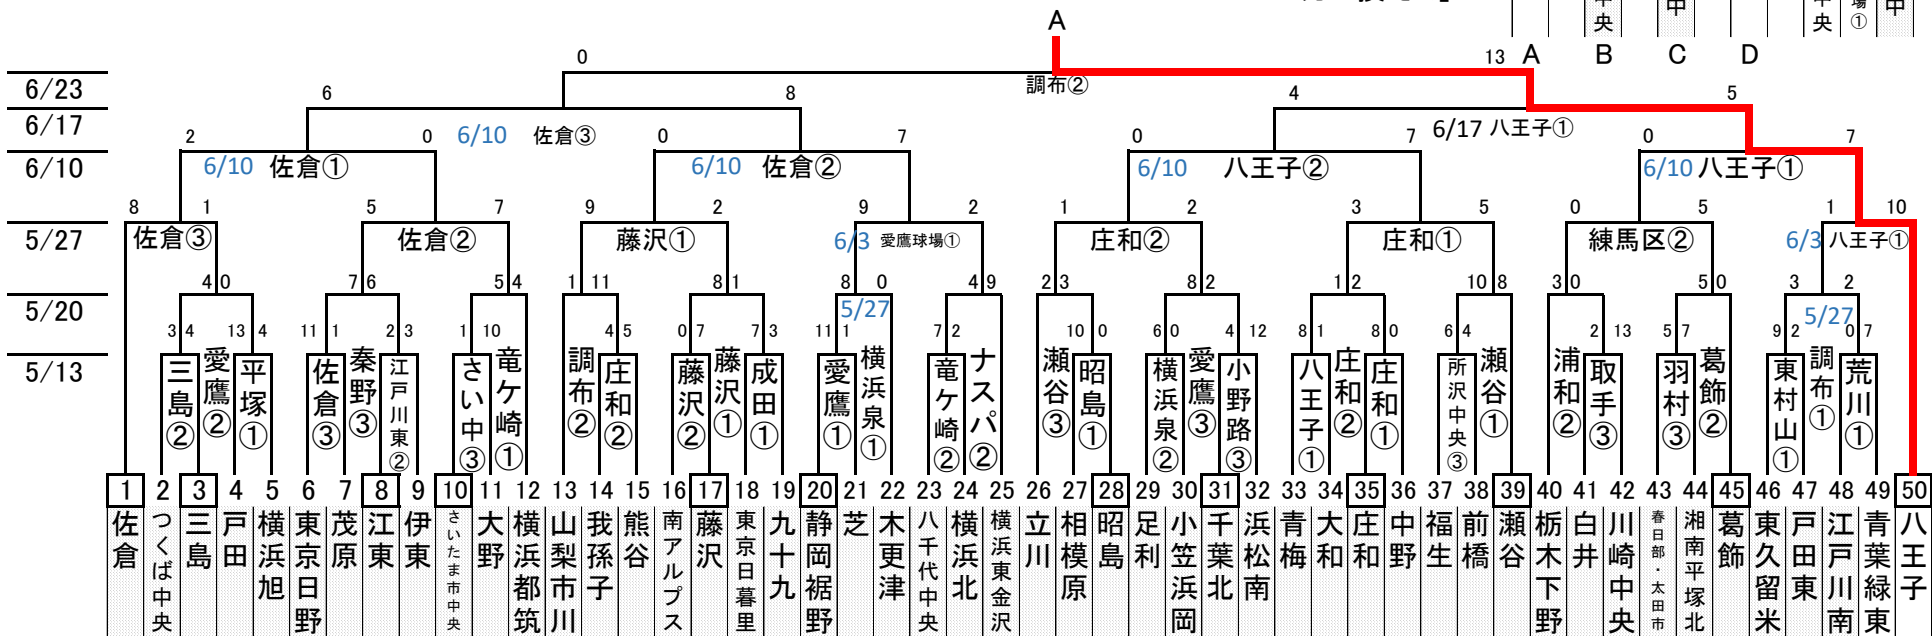

2018 リトルシニア関東連盟夏季大会