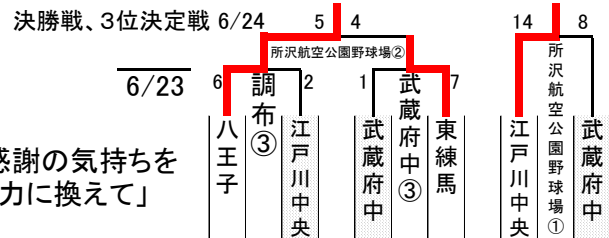

# 2018 リトルシニア関東連盟夏季大会

「感謝の気持ちを  
力に換えて」

C

D

感謝の気持ちを  
"力"に換えて