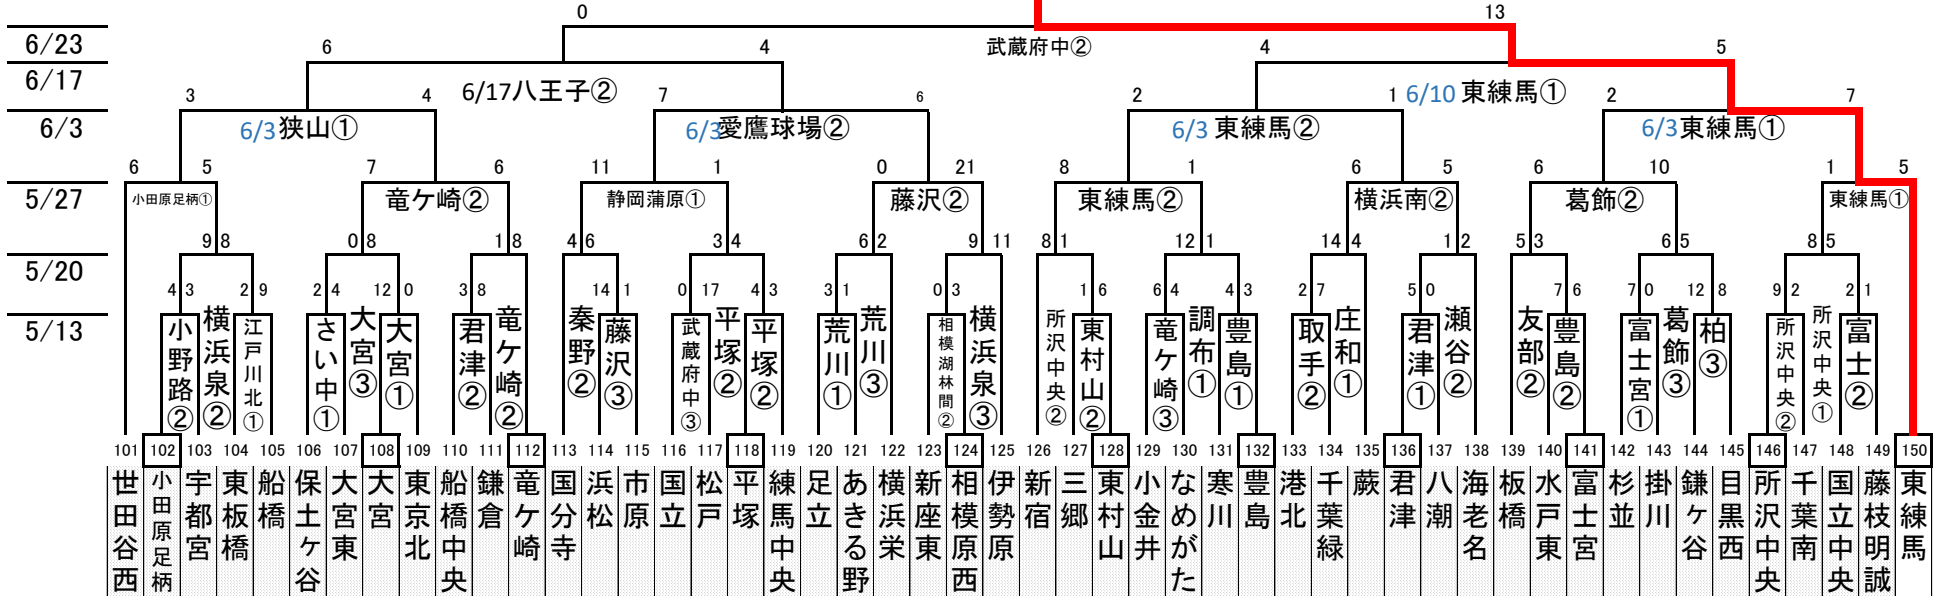

2018 リトルシニア関東連盟夏季大会

「感謝の気持ちを
力に換えて」

C