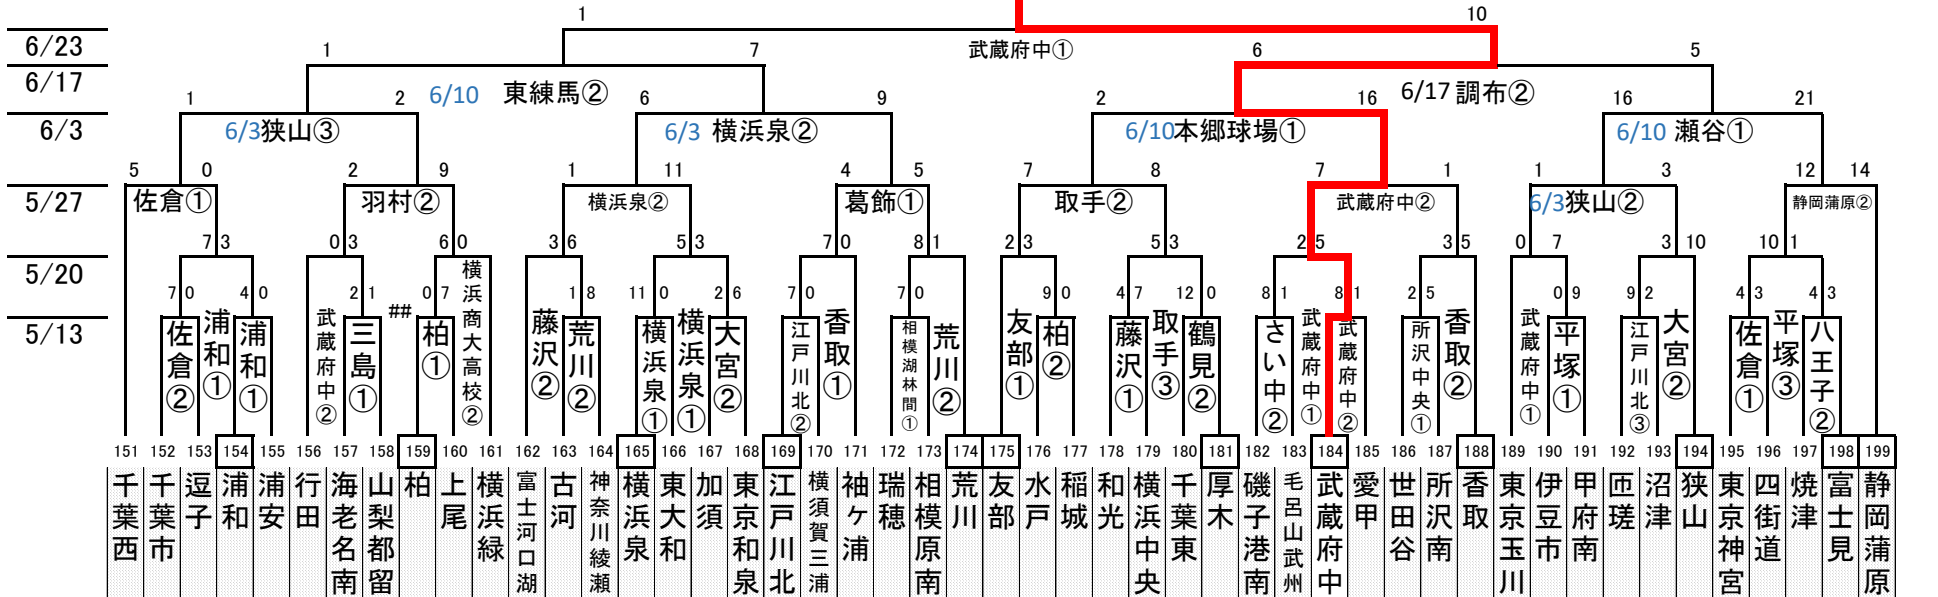

2018 リトルシニア関東連盟夏季大会

「感謝の気持ちを
力に換えて」

C

D