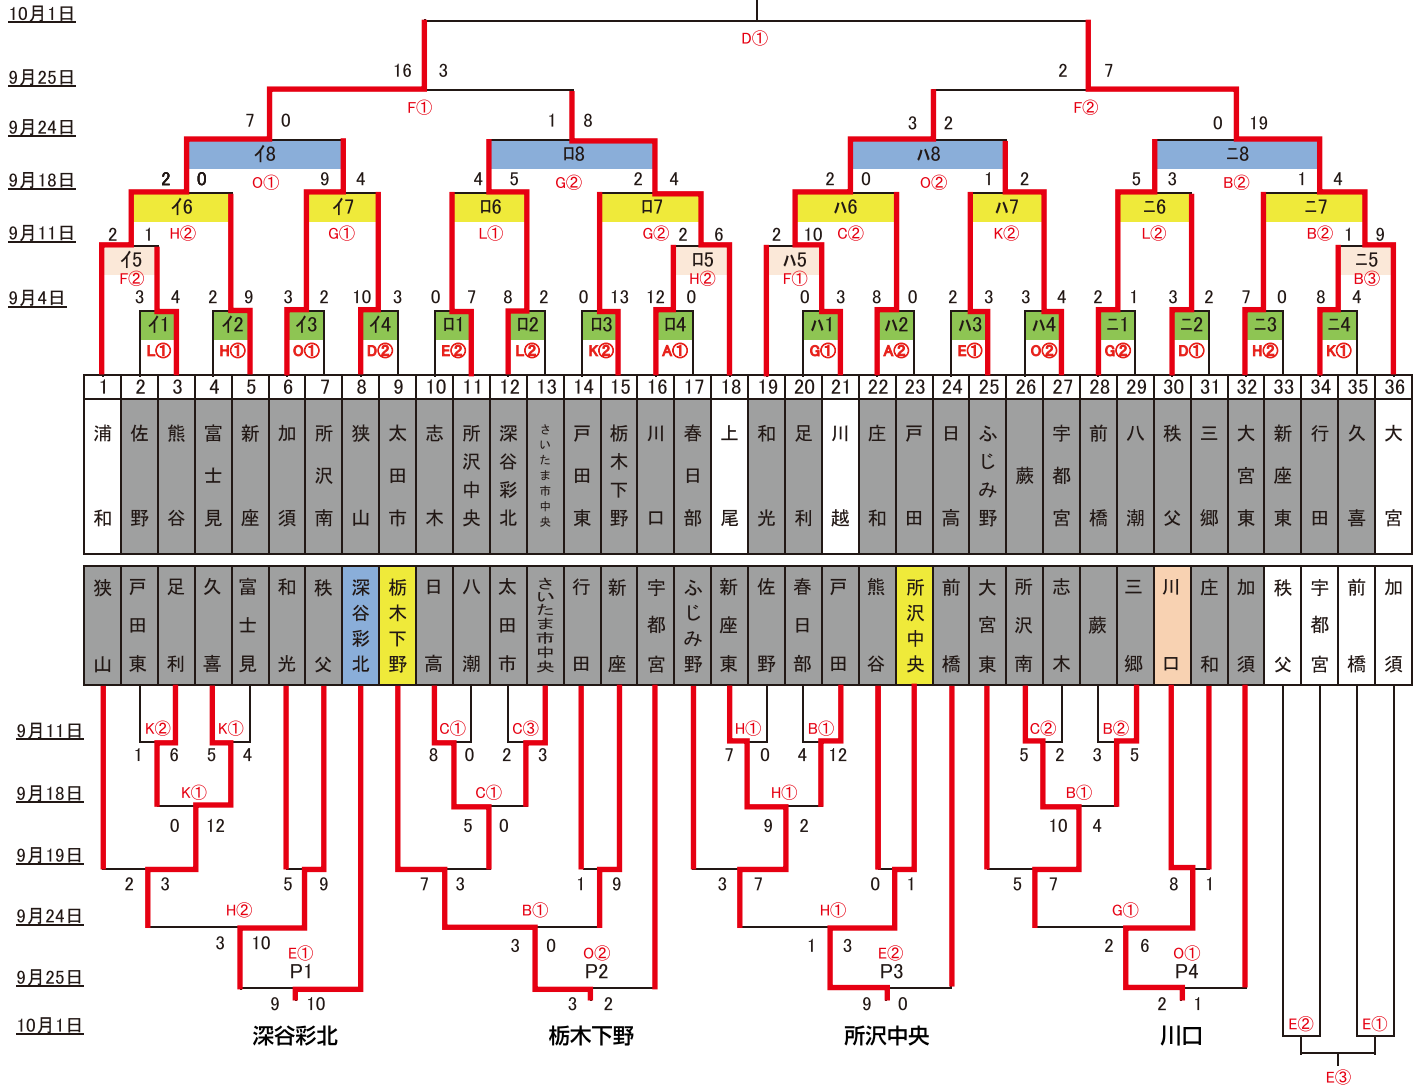

2016年度 北関東支部秋季大会 兼 ミズノ旗争奪戦

競技日程: 9/4、9/11、9/18、9/19、9/22、9/25、10/2
 (予備日: 9/10、9/17、9/24、10/1)

試合開始予定次項
 第一試合 : 9:00
 第二試合 : 11:00
 第三試合 : 13:00

優勝

会場グランド	G.責任者	責任理事	10月1日
A	庄和	杉江	
B	大宮	須田	
C	さいたま市中央	山岸	
D	狭山	須田	飯田 ①浦和-大宮
E	所沢中央	佐藤	橋本 ①前橋-加須 ②秩父-宇都宮 ③勝者対戦
F	浦和	河本	
G	上尾(平方)	本村	
H	新座(新座市営)	福田	
I	富士見	小山	
J	足利	前田	
K	久喜(西大輪)	鈴木	
L	深谷彩北(川本)	福島	
M	熊谷	猪野	
N	宇都宮	林	
O	加須(サンスポ)	永島	
Z	航空公園	佐藤	