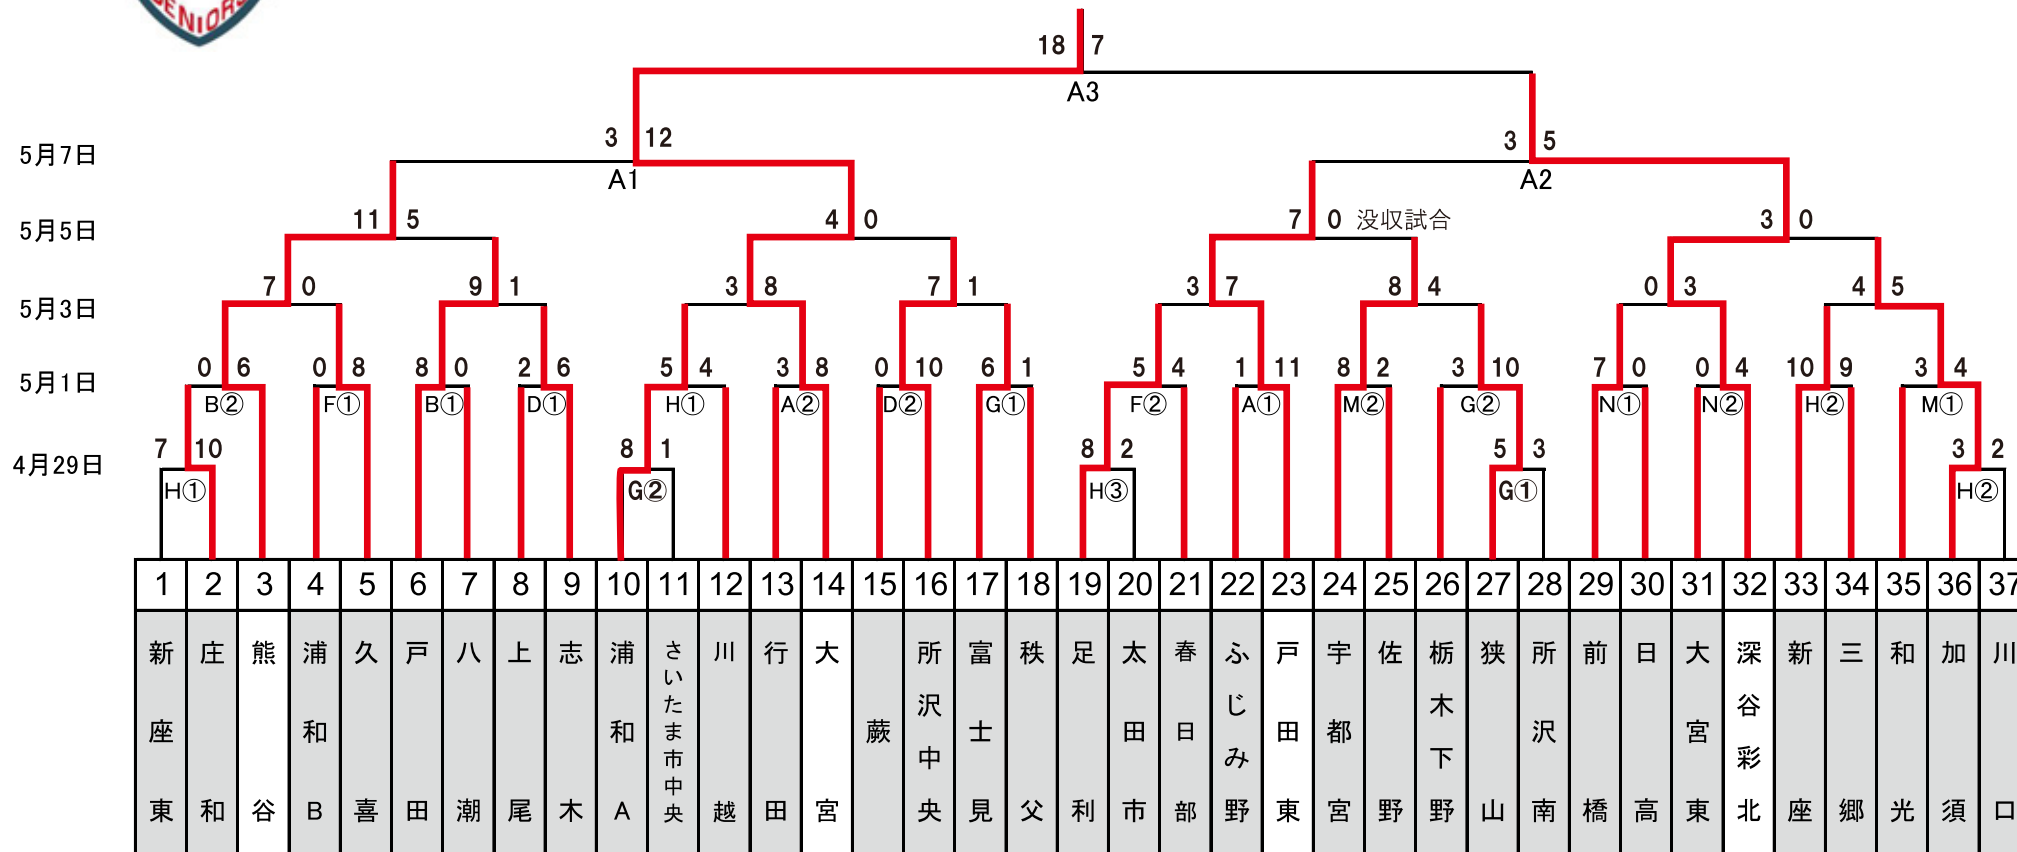

# 2016年 北関東支部春季大会 兼 埼玉新聞社旗争奪戦

優勝 大宮

## 試合会場

- |           |                |
|-----------|----------------|
| A 大宮      | H 新座市営         |
| B 庄和      | I ふじみ野市営       |
| C 川口      | J 富士見          |
| D さいたま市中央 | K 宇都宮          |
| E 所沢中央    | L 久喜 (西大輪)     |
| F 浦和      | M 加須 (騎西・サンスポ) |
| G 狭山      | N 深谷彩北         |