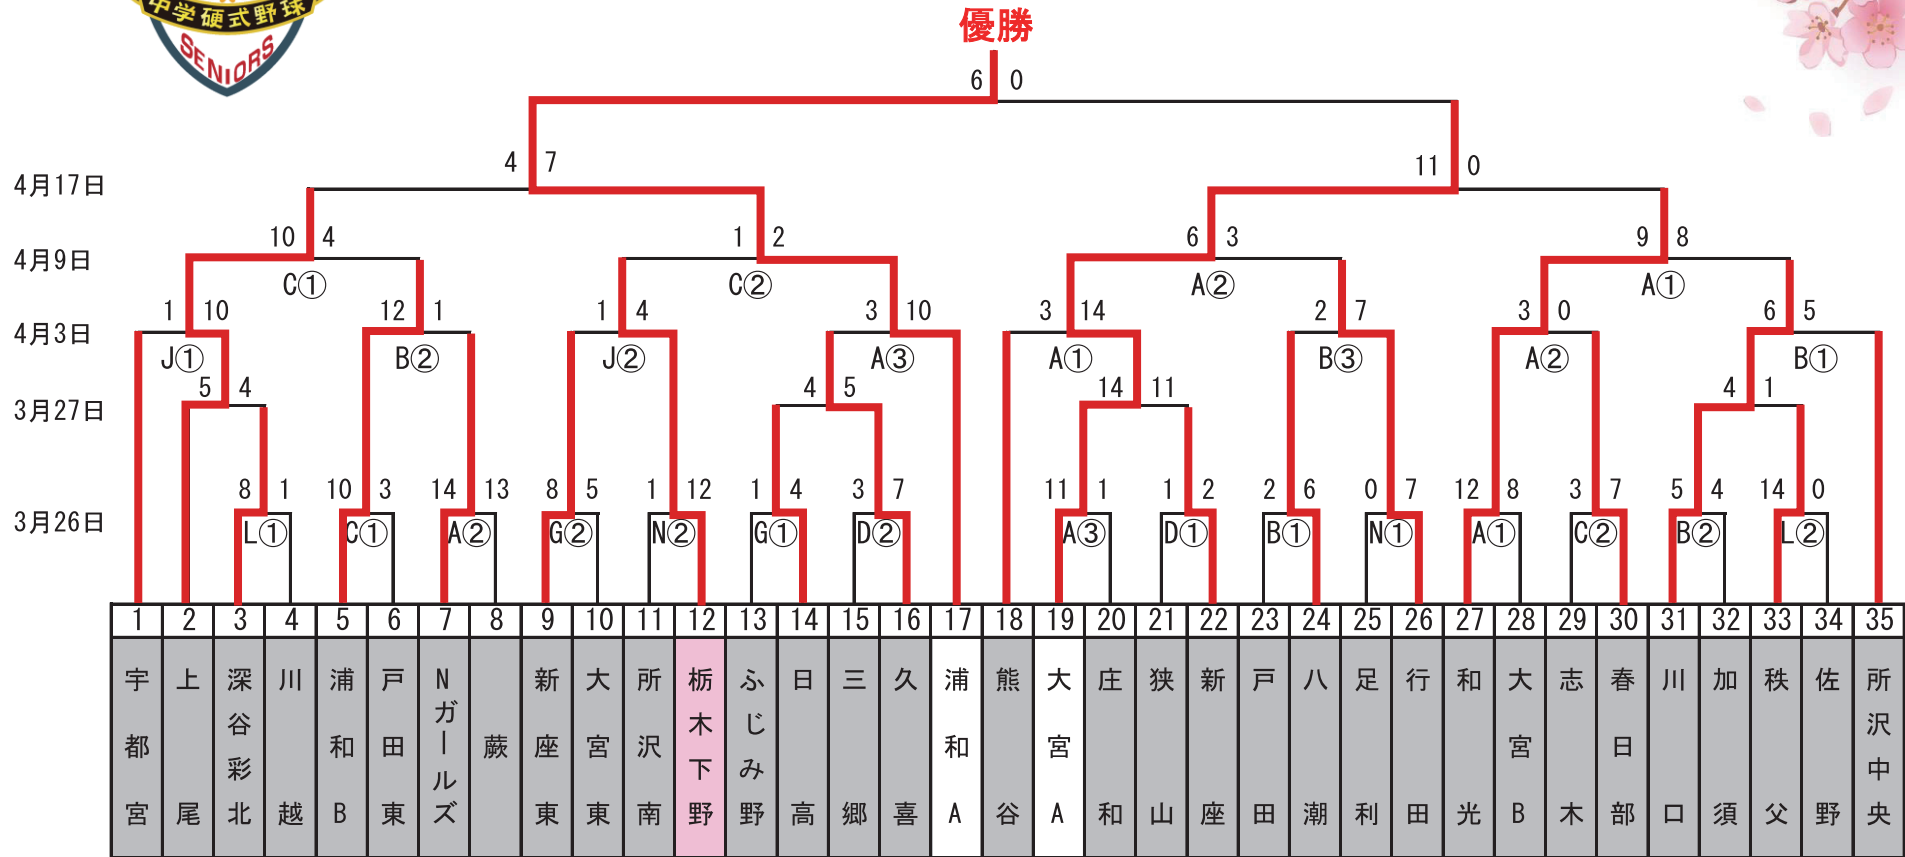

2016年度北関東支部 さくら大会(2年生大会)

会 場

- | | |
|----------|---------------|
| A 大宮 | I 足利(佐藤金属) |
| B 川口 | J 宇都宮 |
| C 浦和 | K 加須(騎西・サンスポ) |
| D 狭山 | L 深谷彩北 |
| E 所沢中央 | M 熊谷(村岡) |
| G ふじみの市営 | N 行田総合 |
| H 大宮東 | O 庄和 |