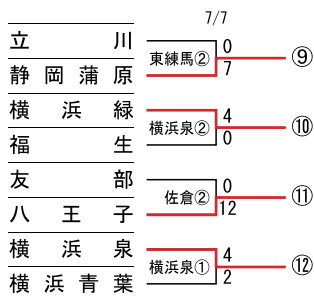

トーマスカップ 2013 日本選手権大会出場チーム

< 関東連盟夏季大会順位 >

- | | | | |
|-----|--------|---------|--------|
| 優勝 | ① 千葉市 | ⑤ 東練馬 | ⑨ 静岡蒲原 |
| 準優勝 | ② 栃木下野 | ⑥ 伊豆市 | ⑩ 横浜泉 |
| 第3位 | ③ 世田谷西 | ⑦ 小田原足柄 | ⑪ 八王子 |
| 第4位 | ④ 東京神宮 | ⑧ 佐倉 | ⑫ 横浜泉 |
| | | | ⑬ 友部 |

ベスト16を抽選番号順に配置

ベスト8戦の敗戦チーム
抽選番号順

3位決定戦